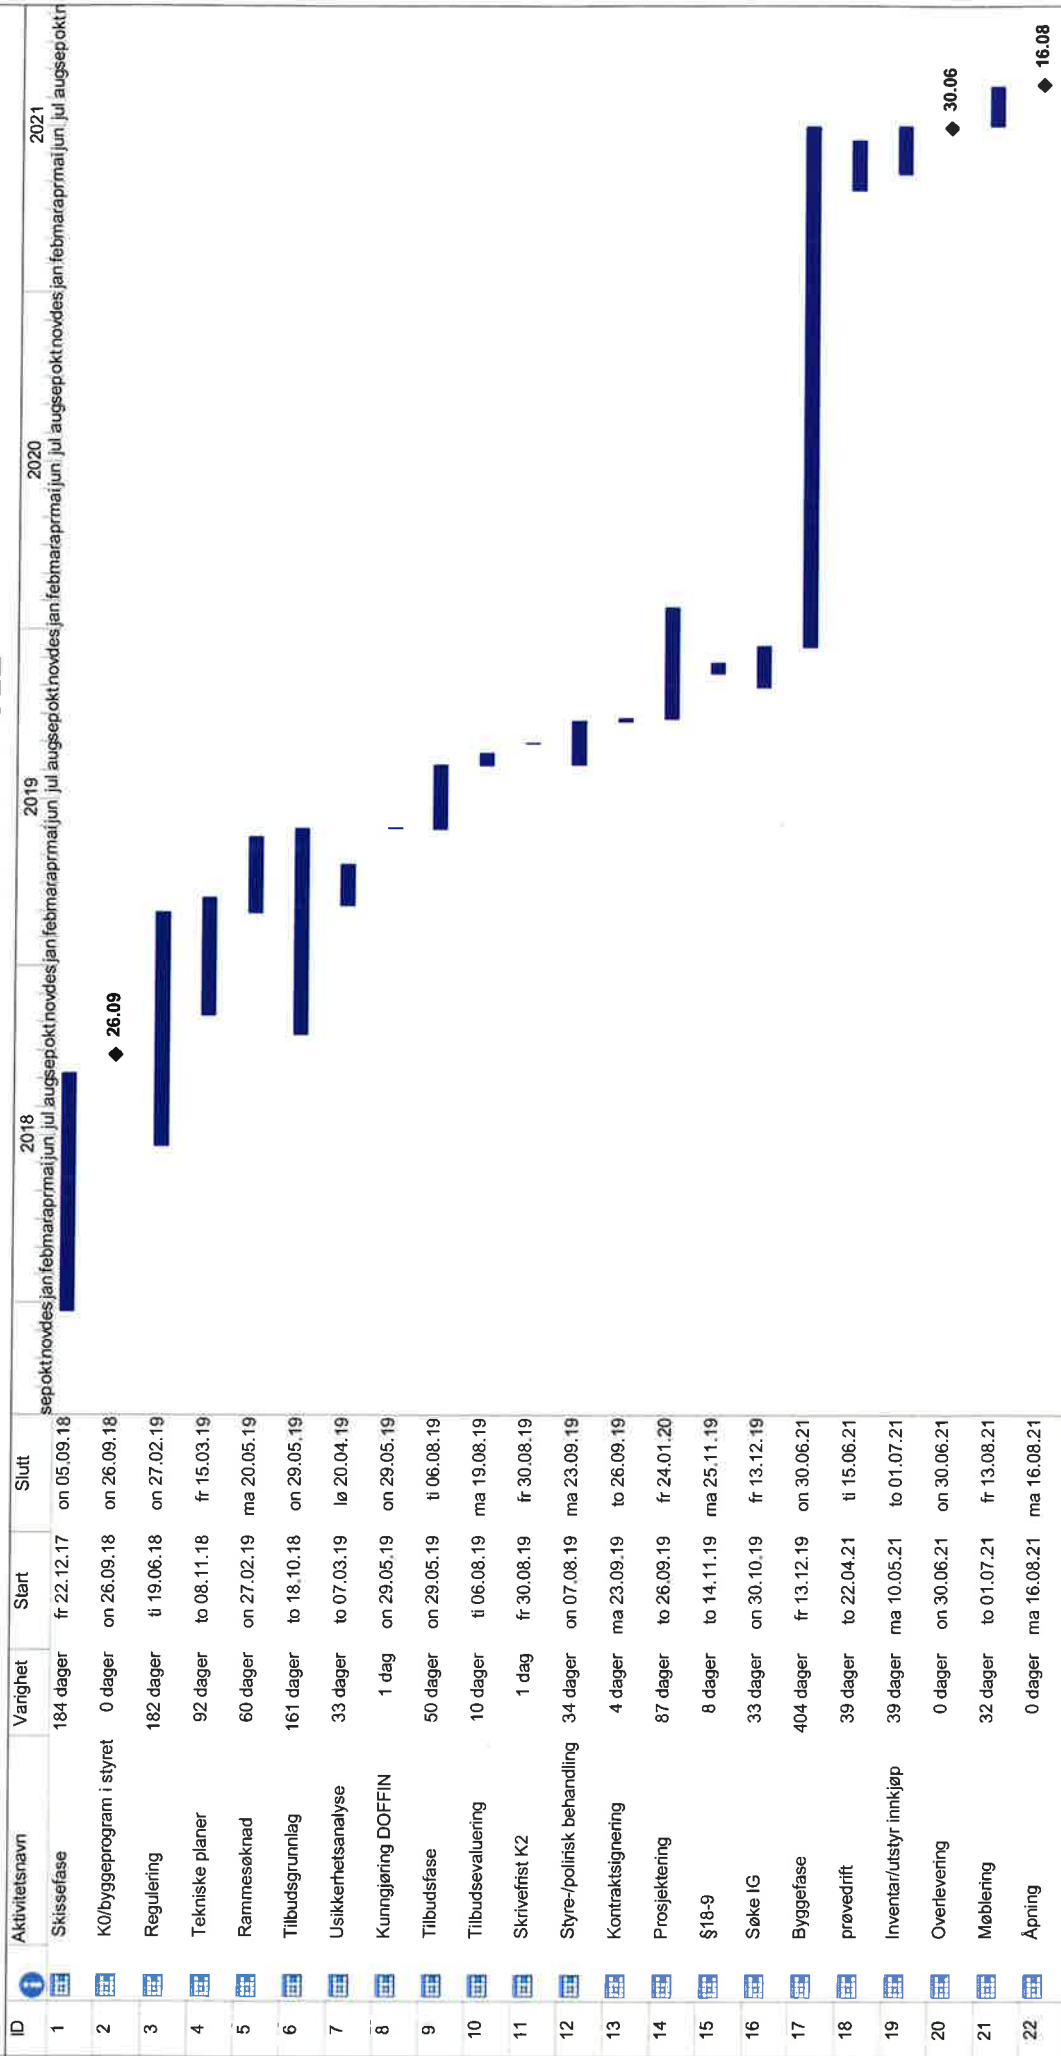

HOVEDFREMDRIFTSPLAN - SVILAND SKULE

Projektt: Sviland skule
Dato: ma 17.09.18

	Inaktiv milepæl		Bare slutt
	Inaktivt sammendrag		Eksterne aktiviteter
	Manuell aktivitet		Ekstern milepæl
	Bare varihet		Fremdrift
	Manuell sammendragsfremheving		Tidsfrist
	Manuell sammendrag		
	Bare start		

◆ 26.09
◆ 30.06
◆ 16.08